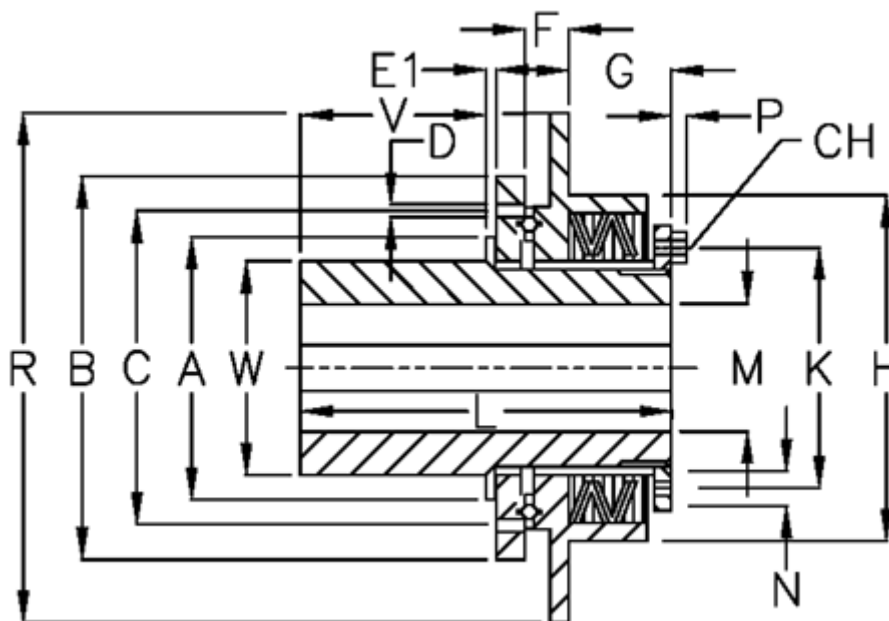

Varenummer: 46952524
 Beskrivelse: Safeguard mini F 25 LL

Mål

A = 46	H = 74	Tallerkenfjeder udførelse = LL - svær
B = 70	K = 54	V = 48.0
C = 59	L = 94.0	W = 35
CH = 8	M max = 25	
D = 6xM5	M min = 10	
E1 = 5.5	N = 4	
F = 7.0	R = 100	
G = 23.2	Tallerkenfjeder montering = 3x2L	